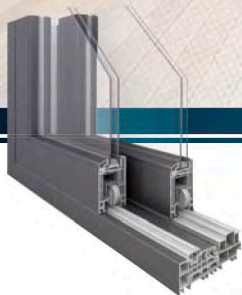

*La perfección del
diseño*

OBERTURES
Finestres eficients

KÖMMERLING®
Sistemas de ventanas