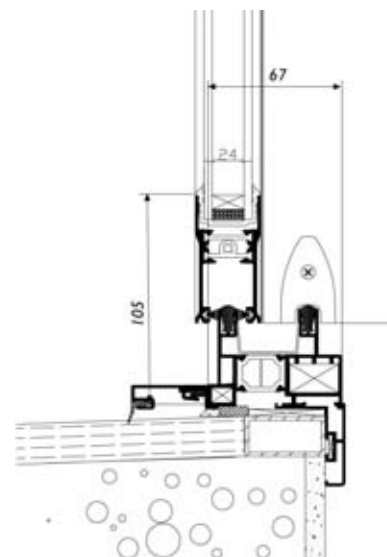

Dimensiones Indicativas

		VENTANAS		PUERTAS-BALCONERAS	
		mín.	máx.	mín.	máx.
2 HOJAS	L	800	3200	1000	3200
	H	550	1600	1601	2450
3 HOJAS 2 ó 3 RAÍLES	L	1500	4800	1800	4800
	H	550	1600	1601	2450
4 HOJAS	L	2400	6200	2400	5800
	H	550	1600	1601	2450
6 HOJAS 3 RAÍLES	L	2400	6800	4100	6800
	H	550	1600	1601	2450

Dimensiones fuera de los límites: consultar. L : Ancho entre obra acabada (mm). H: Alto entre obra acabada (mm).

AISLAMIENTOS

AISLAMIENTO ACÚSTICO RA, tr [db]	VIDRIOS (aislantes baja emisividad)	AISLAMIENTO TÉRMICO Uh [w/m ² .K]
30db(A)	TBE 4/16/4	1,9
	TBE 4/16Ar/4	1,7
	TBE 4/16/4	1,9
	TBE 4/16Ar/4	1,7
35db(A)	TBE 6/12/33-1s	2,1
A3 E7B VA3		